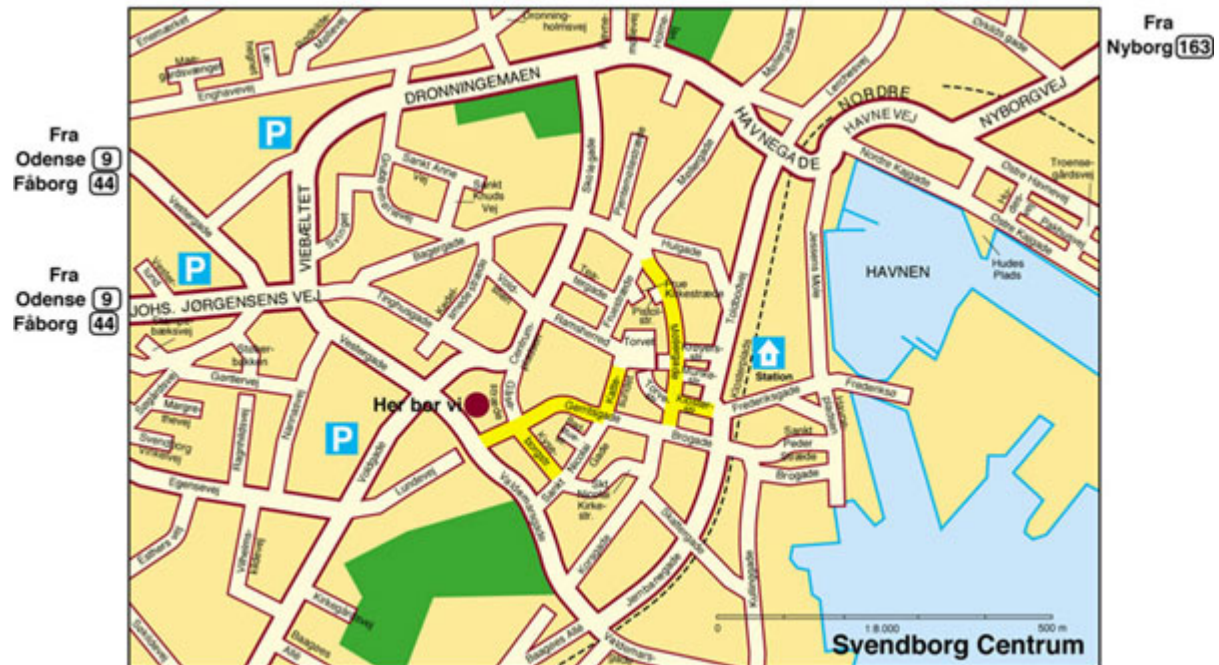

## Kørsels- og parkeringsvejledning - Svendborg

### Fra Sjælland

1. Drej af motorvejen ved Fra-/tilkørsel nr. 45
2. Drej til venstre ad Storebæltsvej og fortsæt ligeud gennem Nyborg by.
3. Drej til venstre i lyskryds ad Dyrehavevej (Skilt mod Svendborg). Fortsæt herefter ligeud ad landevej 163 til Svendborg ca. 30 km.
4. Ved T-kryds - drej til højre ad Nordre Havnevej og drej til højre 2 gange i træk i lyskryds og lige efter til venstre op ad Dronningemaen/Viebæltet (se kort). Fortsæt lige over lyskrydset og du er nu på Vestergade.
5. Baagøes Gaard ligger på hjørnet hvor gågaden starter.
6. Indgang i porten ved busholde-pladsen.

### Fra Jylland

1. Drej fra motorvejen ved Fra-/tilkørsel nr. 49
2. Drej til højre ad Ny Svendborgvej (A9). Fortsæt ligeud ad Hovedvej A9 (ca. 37 km), og drej fra ved Svendborg C.
3. Drej til venstre ad Johannes Jørgensens vej og drej til højre i 3. lyskryds, og du er nu på Vestergade.
4. Baagøes Gaard ligger på hjørnet hvor gågaden starter.
5. Indgang i porten ved busholde-pladsen.

#### ▪ Sidevej til Dronningemaen/Viebæltet 24 timer (se kort)